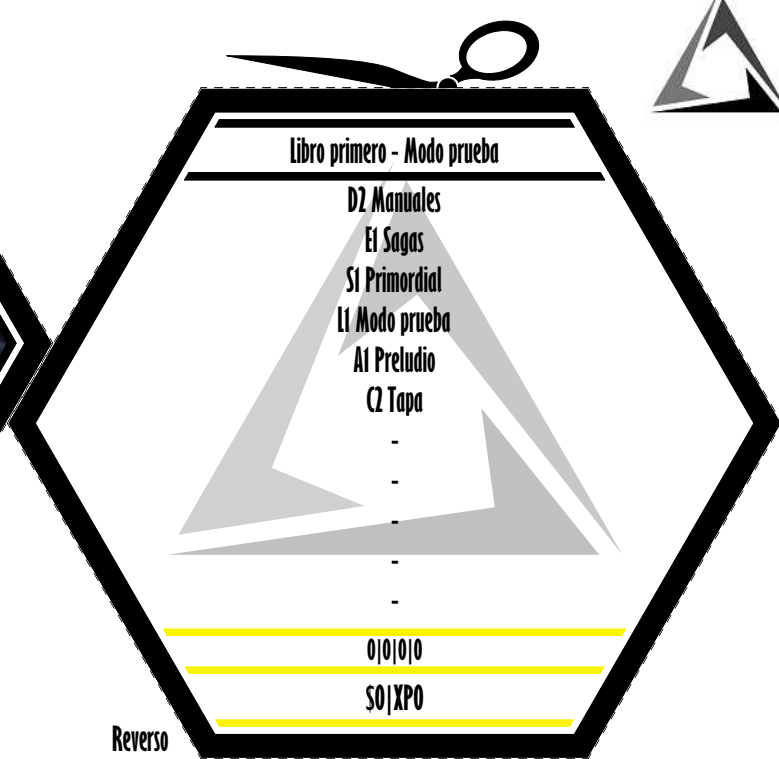

Anverso

Reverso

- Colección
- Nombre estándar
- Imagen
- Borde anterior
- Capa
- Borde interior
- Era
- Rango
- Nivel
- ADPC
- Base
- Código
- Equipo
- Sitio web

- Acronimo
- Borde posterior
- Separador superior
- Descripción
- \*\*Posee su propia tarjeta de explicación

- Separador inferior
- Método simplificado de d6 para P
- Costo en S o XP
- o XP requerida para subir de N

Inc.

Colección

Código

**Tapa**  
Libro primero - Modo prueba

**G1**

**Tapa**  
Libro primero - Modo prueba

**G0**

**Tapa**  
Libro primero - Modo prueba

**G0**

**Tapa**  
Libro primero - Modo prueba

**G0**

**Tapa**  
Libro primero - Modo prueba

**G-1**

**Tapa**  
Libro primero - Modo prueba