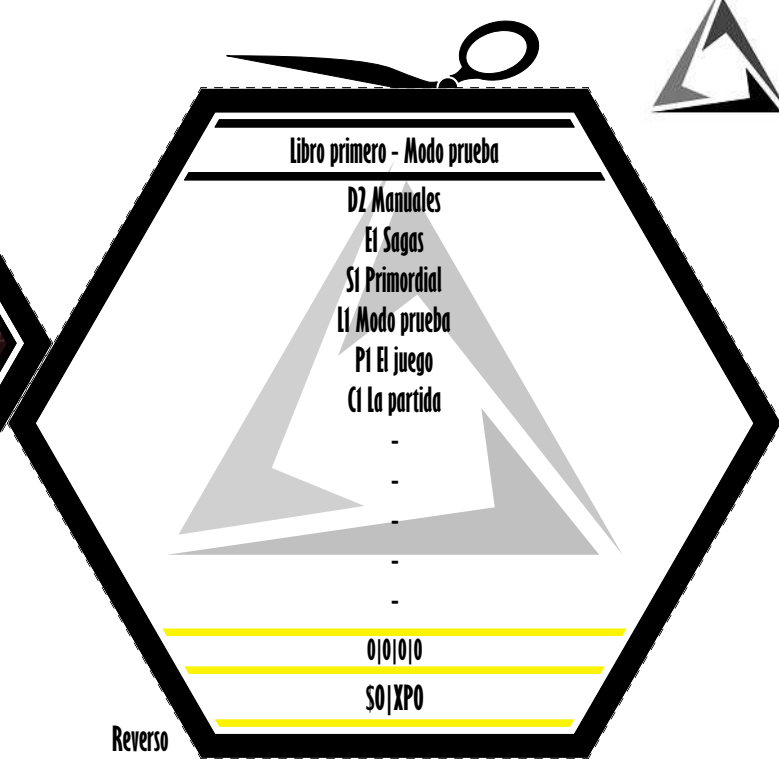

Anverso

Reverso

- Colección
- Nombre estándar
- Imagen
- Borde anterior
- Caña
- Borde interior
- Era
- Rango
- Nivel
- ADPC
- Base
- Código
- Índice
- Sitio web

- Acronimo
- Borde posterior
- Separador superior
- Descripción
- \*\*Posee su propia tarjeta de explicación

- Separador inferior
- Método simplificado de d6 para P
- Costo en S o XP
- o XP requerida para subir de N

Inc.

Colección

Código

**La partida**  
Libro primero - Modo prueba

**G1**

**La partida**  
Libro primero - Modo prueba

**GO**

**La partida**  
Libro primero - Modo prueba

**GO**

**La partida**  
Libro primero - Modo prueba

**GO**

**La partida**  
Libro primero - Modo prueba

**G-1**

**La partida**  
Libro primero - Modo prueba