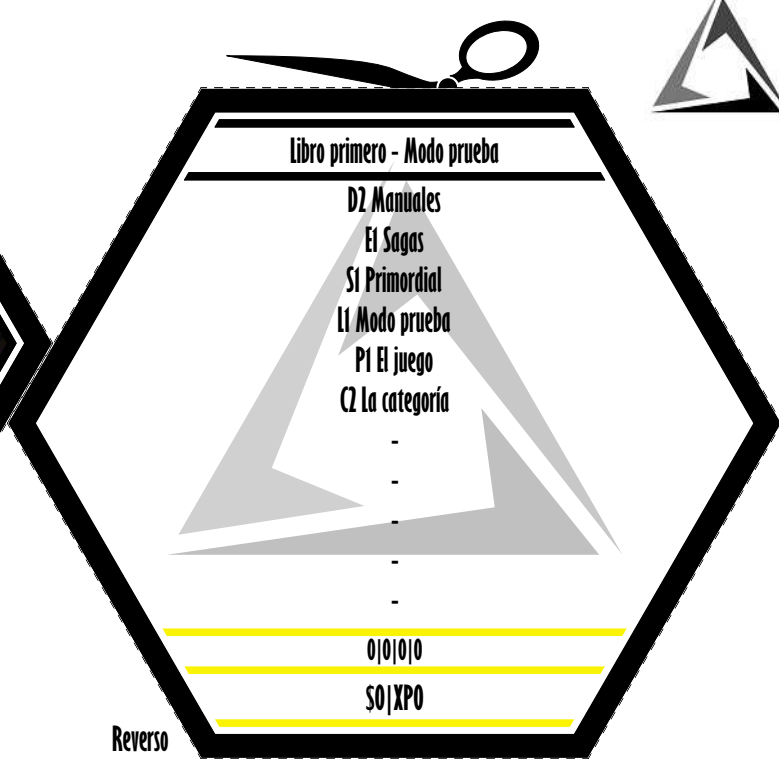

Anverso

Reverso

- Colección
- Nombre estándar
- Imagen
- Borde anterior
- Caña
- Borde interior
- Era
- Rango
- Nivel
- ADPC
- Base
- Código
- Equipo
- Sitio web

- Acronimo
- Borde posterior
- Separador superior
- Descripción
- **Posee su propia tarjeta de explicación

- Separador inferior
- Método simplificado de d6 para P
- Costo en S o XP
- o XP requerida para subir de N

Inc.

Colección

Código

La categoría
Libro primero - Modo prueba

G1

<p>La categoría Libro primero - Modo prueba</p>		<p>G0</p>		<p>La categoría Libro primero - Modo prueba</p>		<p>G0</p>	
<p>La categoría Libro primero - Modo prueba</p>		<p>G-1</p>		<p>La categoría Libro primero - Modo prueba</p>		<p>G-1</p>	
<p>La categoría Libro primero - Modo prueba</p>		<p>G-1</p>		<p>La categoría Libro primero - Modo prueba</p>		<p>G-1</p>	