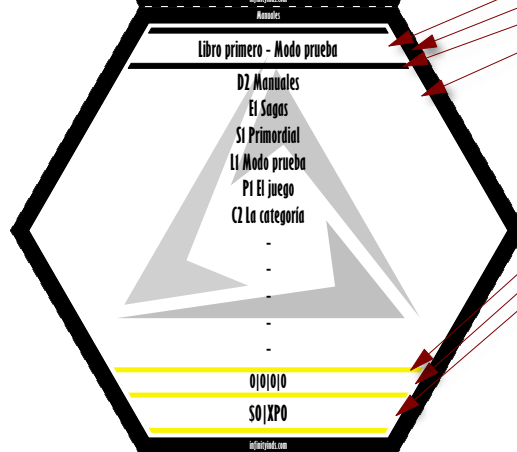

Anverso

Reverso

- Colección
- Nombre estándar
- Imagen
- Borde anterior
- Caña
- Borde interior
- Era
- Rango
- Nivel
- ADPC
- Base
- Código
- Equipo
- Sitio web

- Acronimo
- Borde posterior
- Separador superior
- Descripción
- **Posee su propia tarjeta de explicación

- Separador inferior
- Método simplificado de d6 para P
- Costo en S o XP
- o XP requerida para subir de N

Inc.

Colección

Código

La categoría
Libro primero - Modo prueba

G1

<p>La categoría Libro primero - Modo prueba</p>		<p>G0</p>		<p>La categoría Libro primero - Modo prueba</p>		<p>G0</p>	
<p>La categoría Libro primero - Modo prueba</p>		<p>G-1</p>		<p>La categoría Libro primero - Modo prueba</p>		<p>G-1</p>	
<p>La categoría Libro primero - Modo prueba</p>		<p>G-1</p>		<p>La categoría Libro primero - Modo prueba</p>		<p>G-1</p>	